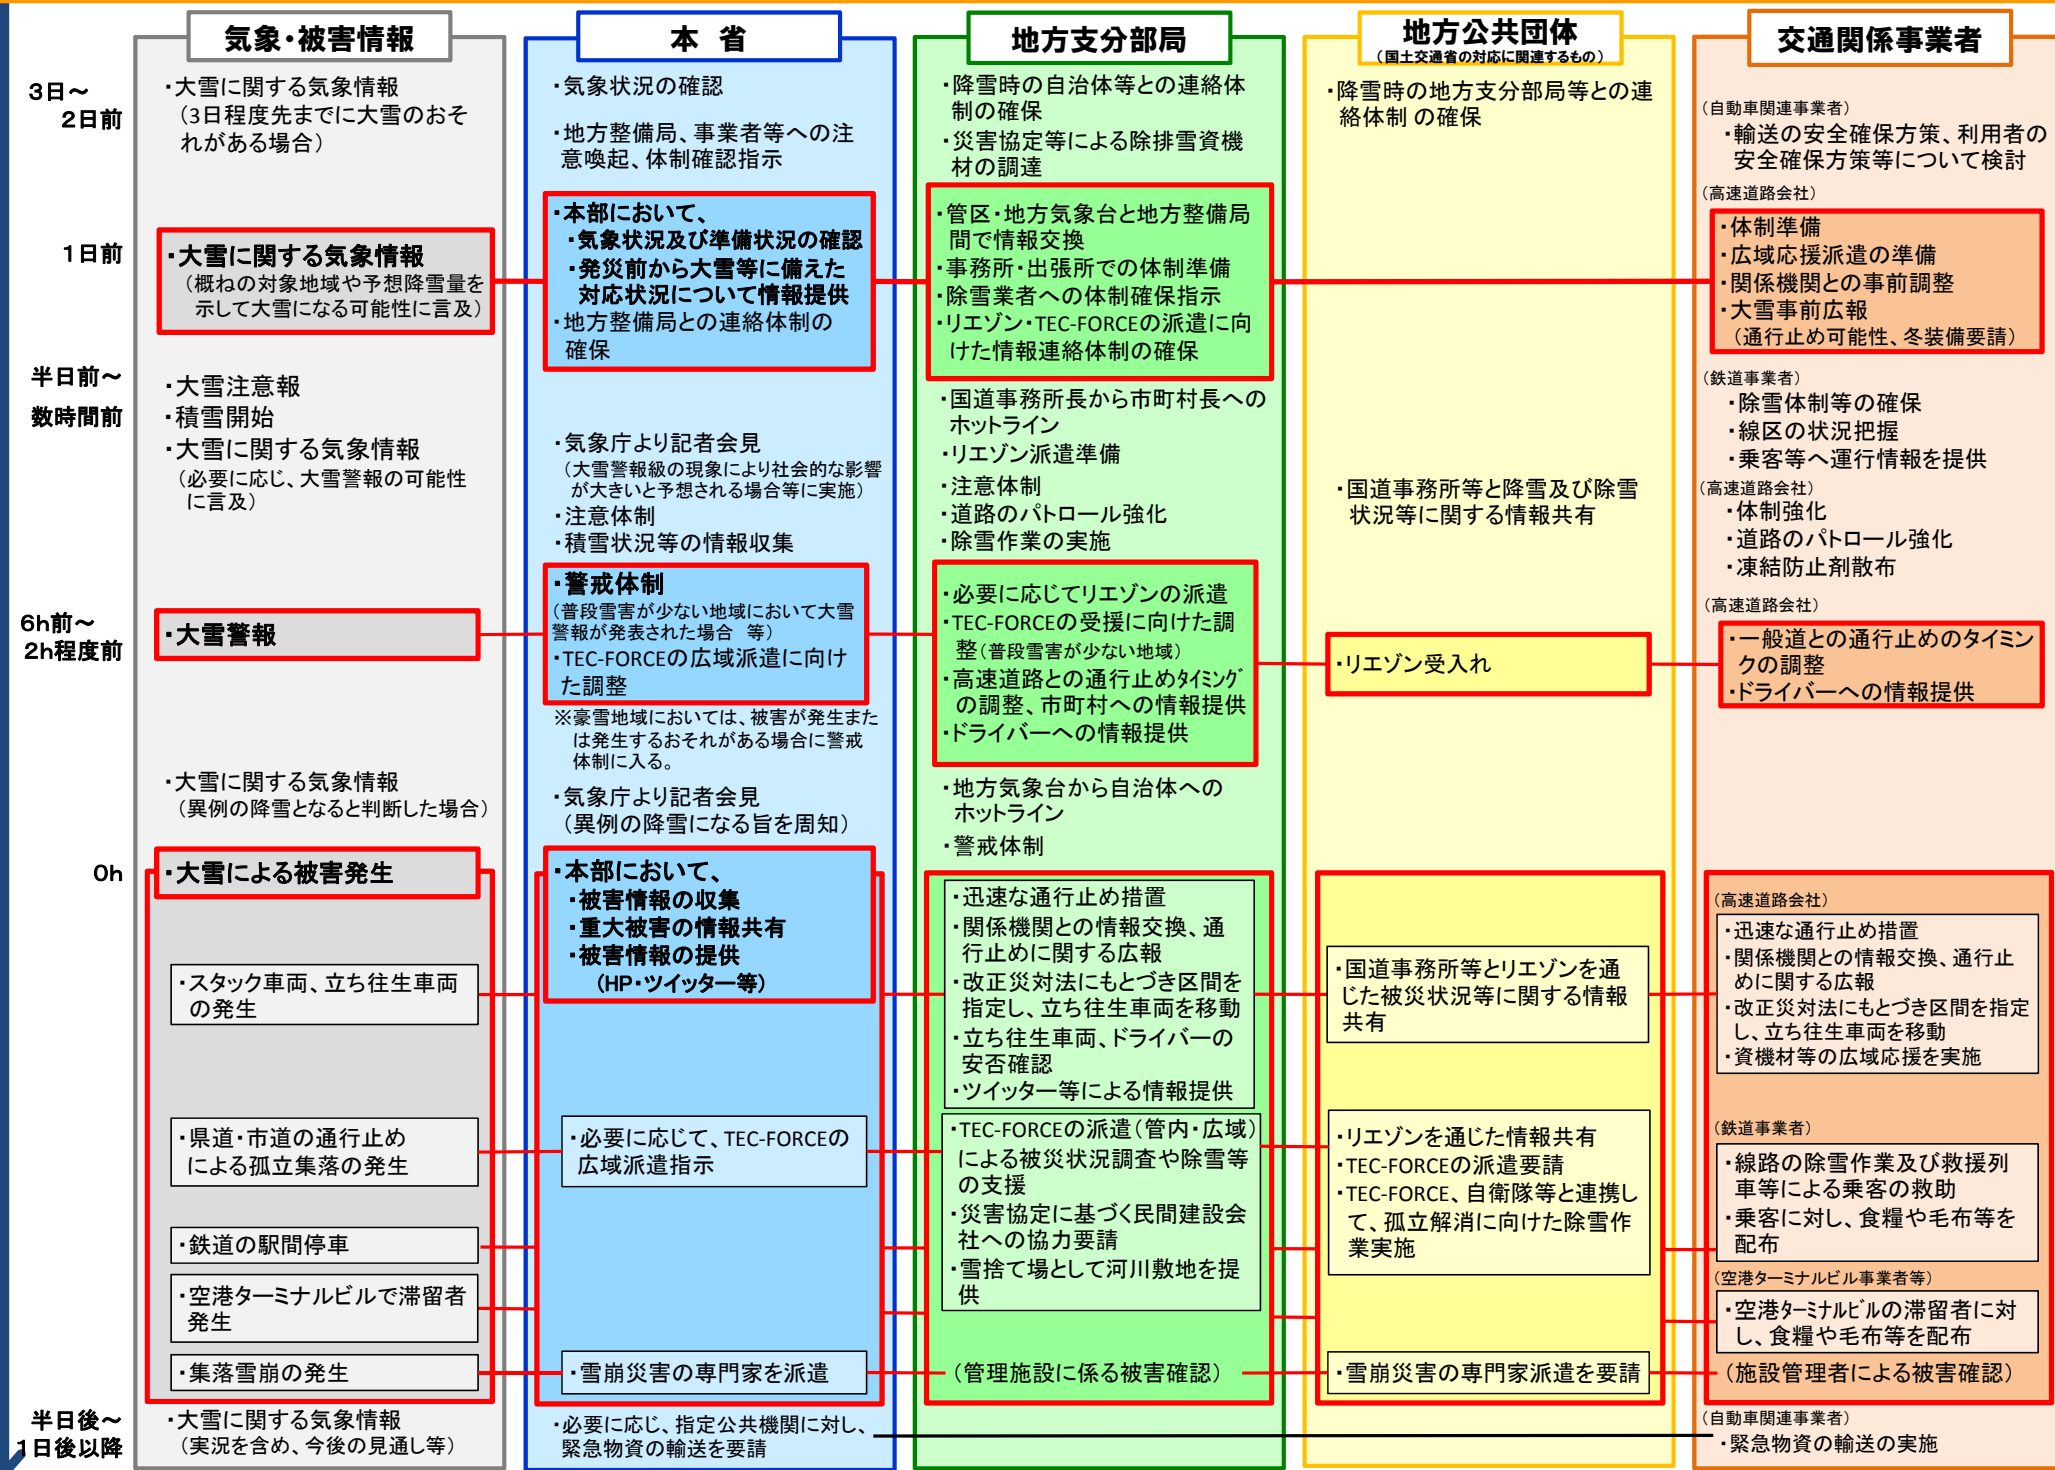

異例の降雪を想定したタイムライン(防災行動計画)

※タイムラインに関わる関係機関、防災行動は多岐にわたりますが、本タイムラインは、異例の降雪時に着目したものです。局地的な異例の降雪に対しては、予測の難しさから気象情報等が段階的に発表されない場合があります。