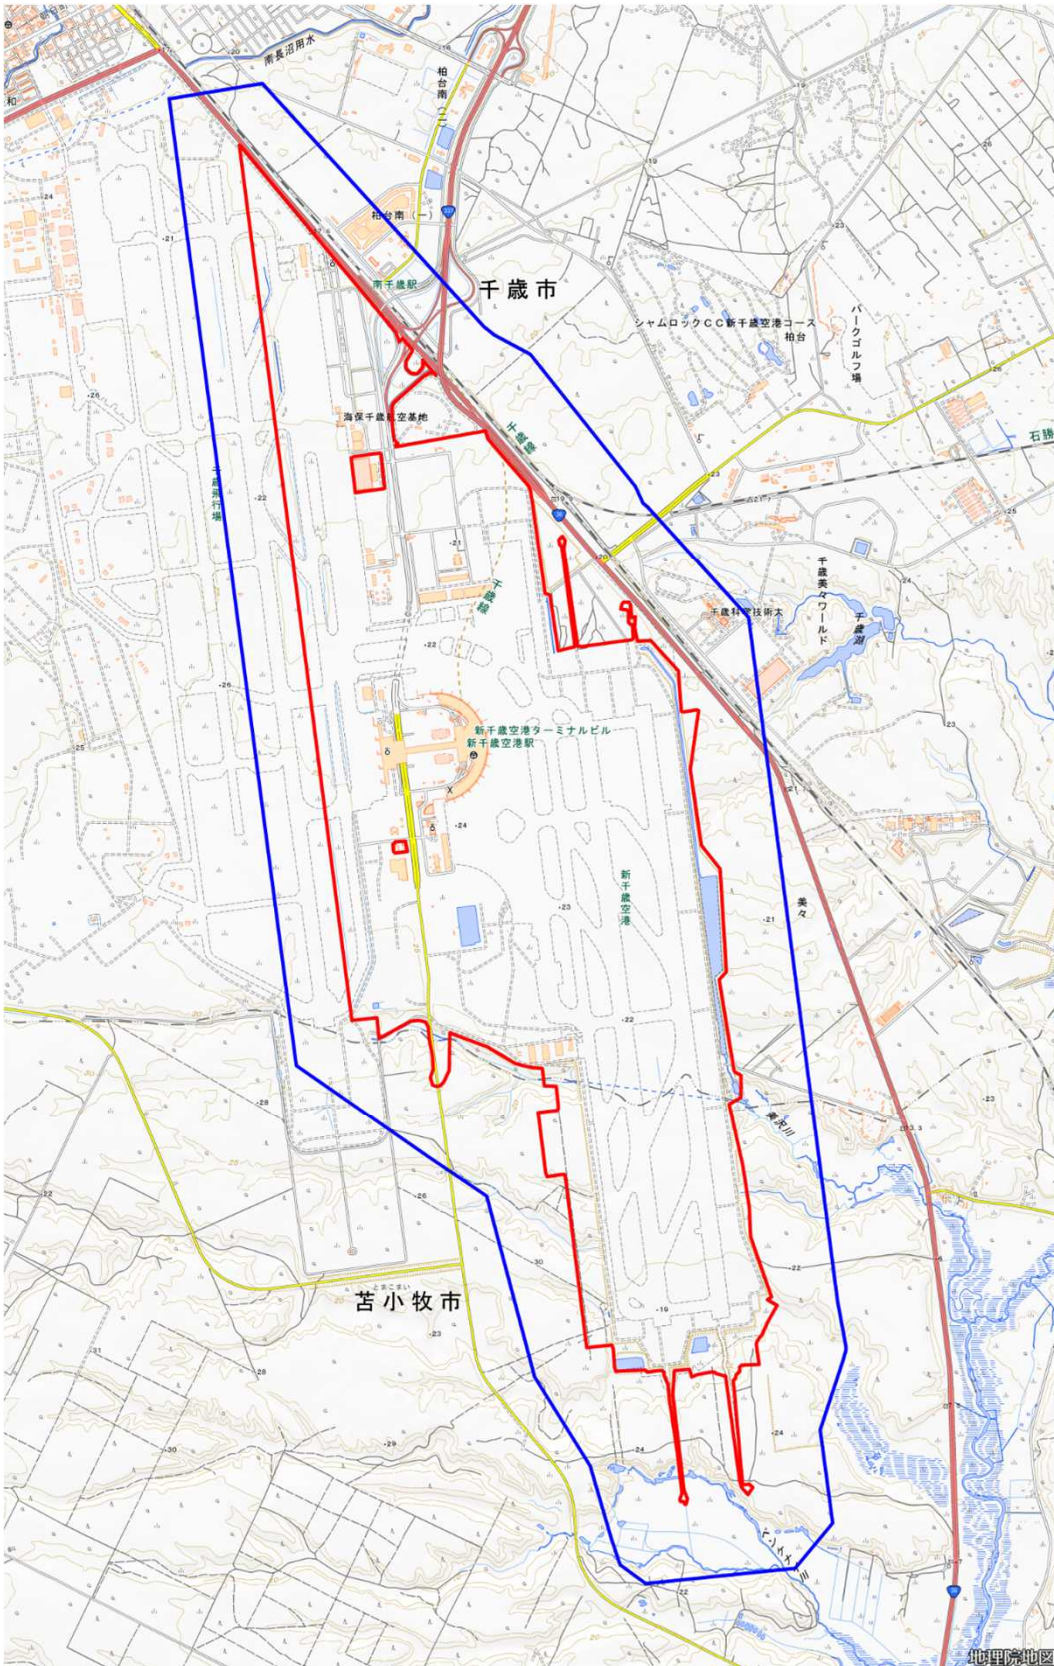

新千歳空港 対象施設周辺地域図

国土地理院の 地理院地図を利用

この地図は、縮尺2万5000分の1の地形図相当の誤差を有しております。また、地図上に記載した区域を示す線は、データ作成上の誤差を含んでいます。そのため、区域の概略の位置を示す参考図としてご利用ください。

対象空港の区域

対象施設周辺地域