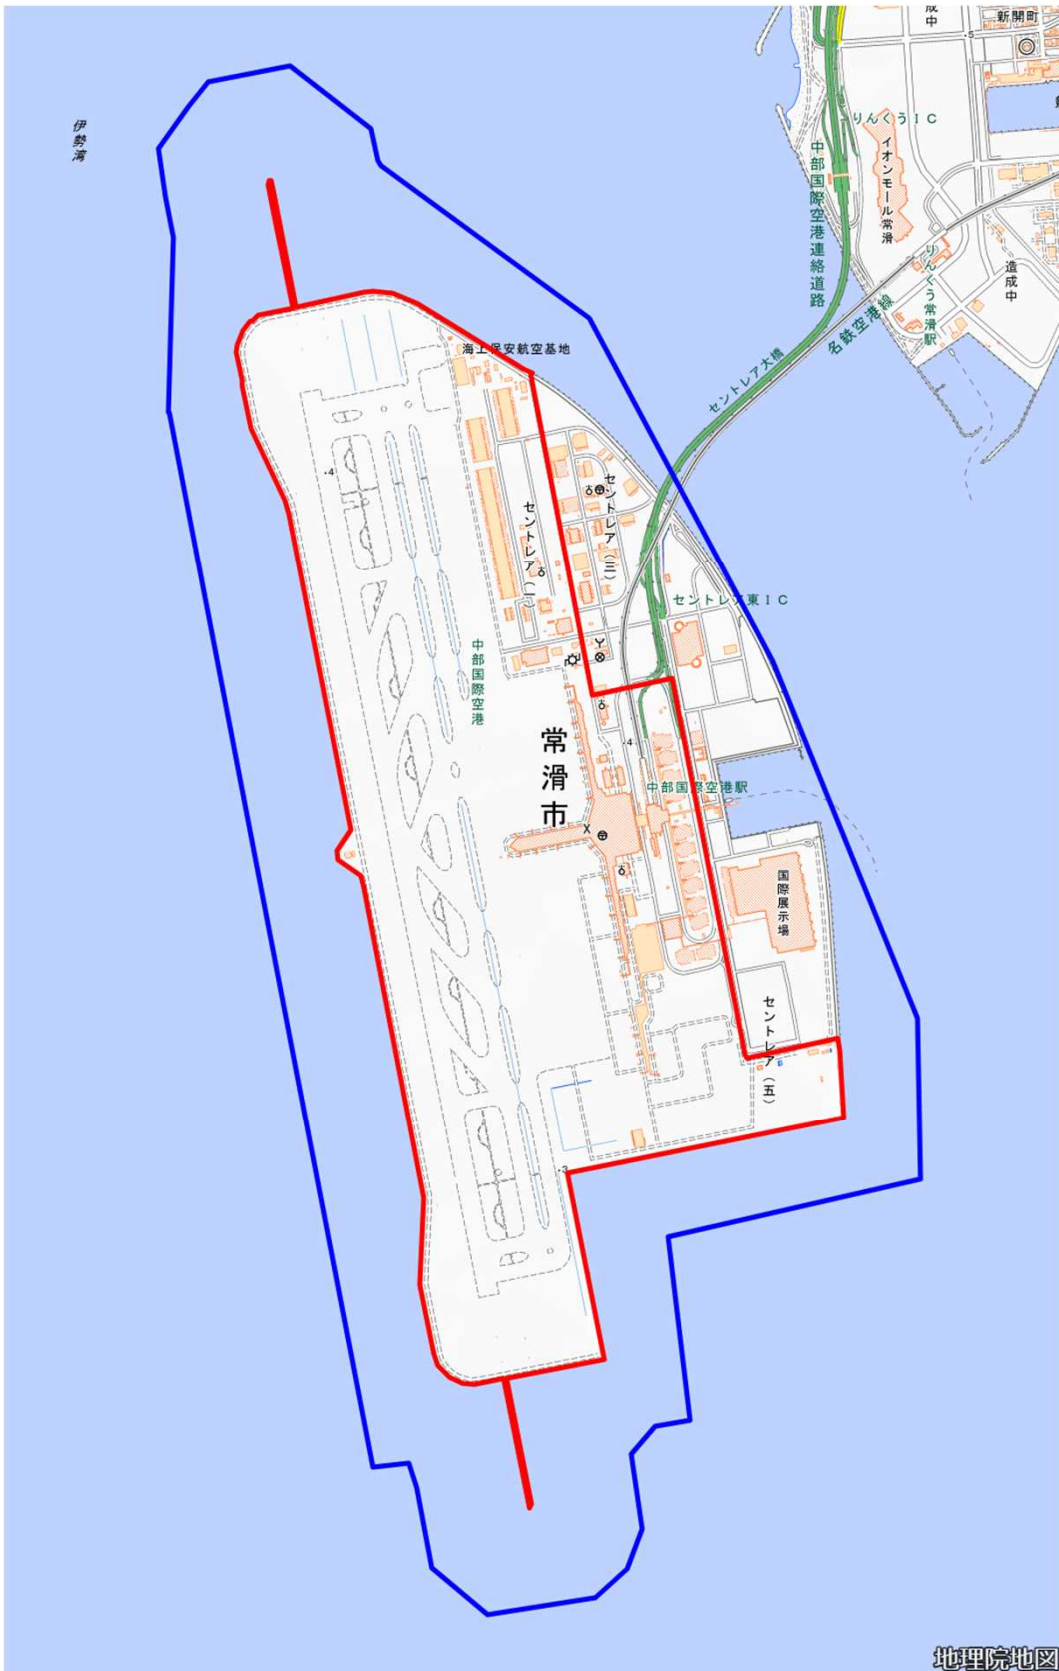

中部国際空港 対象施設周辺地域図

国土地理院の 地理院地図を利用

この地図は、縮尺2万5000分の1の地形図相当の誤差を有しております。また、地図上に記載した区域を示す線は、データ作成上の誤差を含んでいます。そのため、区域の概略の位置を示す参考図としてご利用ください。

対象空港の区域

対象施設周辺地域