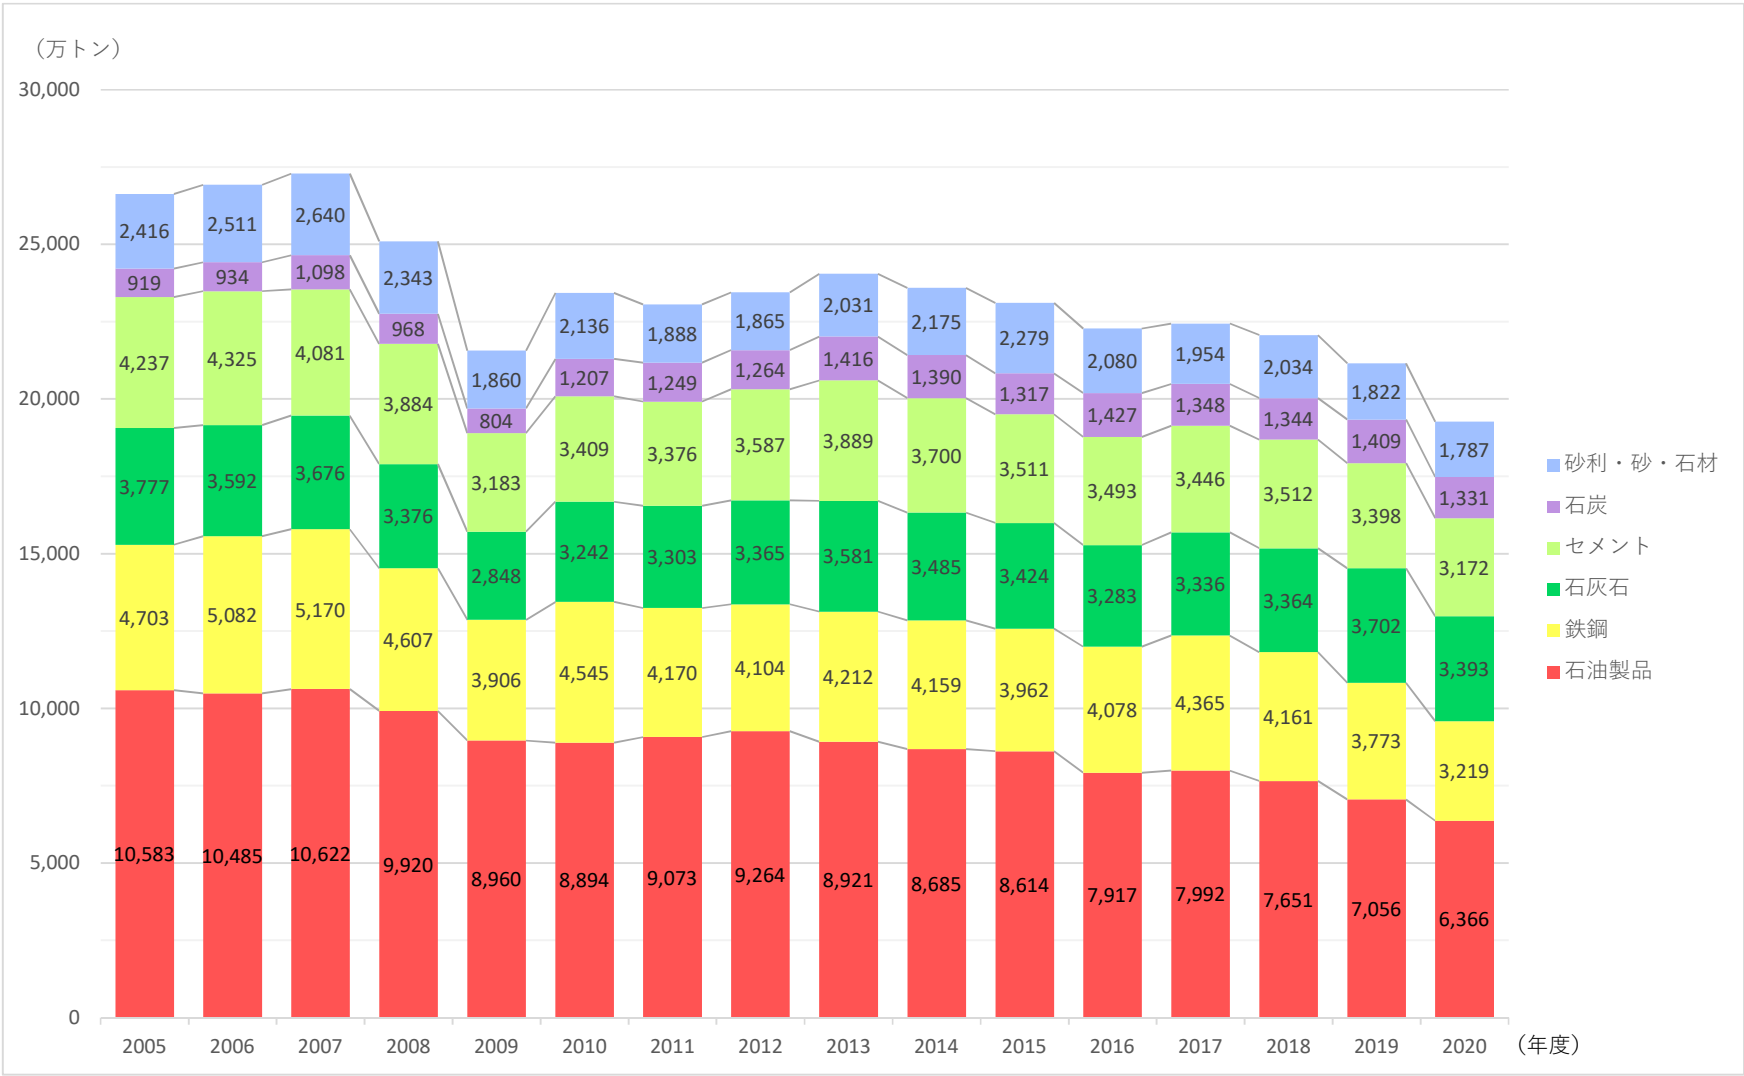

# 主要品目別輸送量の推移

「内航船舶輸送統計調査」より作成