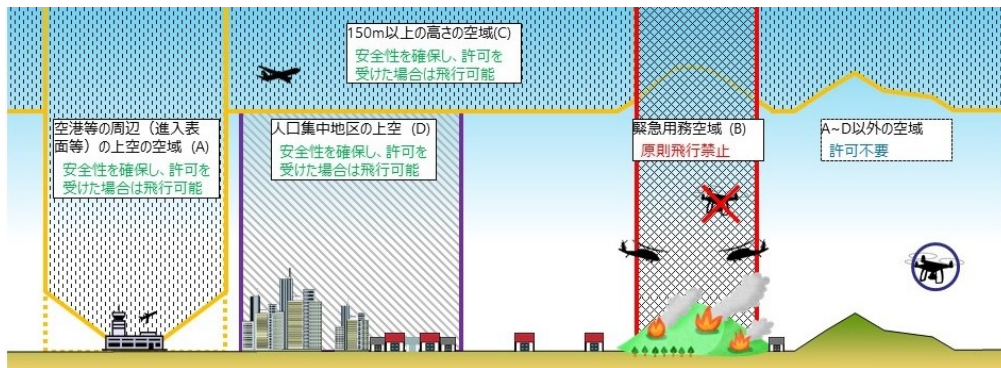

#### 民間訓練試験空域（訓練空域）のエリア内に該当しているか？

民間訓練試験空域とは、航空機の試験及び訓練のために、訓練又は試験機と他の航空機の航行に係る安全確保を目的とした空域です。民間訓練試験空域を管理する航空交通管理センターでは、航空機の安全を確保するため、必要な条件を付した上で飛行について了解を行うことがあります。

- ☞ 「民間訓練試験空域」に該当するエリア、及び航空交通管理センターとの調整方法は下記よりご確認ください。  
[https://www.mlit.go.jp/koku/koku\\_tk10\\_000004.html#kunrenkuuiki](https://www.mlit.go.jp/koku/koku_tk10_000004.html#kunrenkuuiki)

# 空港等周辺の空域での飛行（航空法関係）

空港等周辺には、航空機が安全に離着陸するための進入表面等の空域（制限表面）が設定されています。航空機の安全を確保するため、航空法において**空港等周辺における無人航空機の飛行は原則禁止**されています。制限表面の概要は [こちら](#)

飛行させようとするエリアが空港等の周辺の空域に該当するかどうかの確認方法については、国土地理院ホームページにおいても確認が可能です。