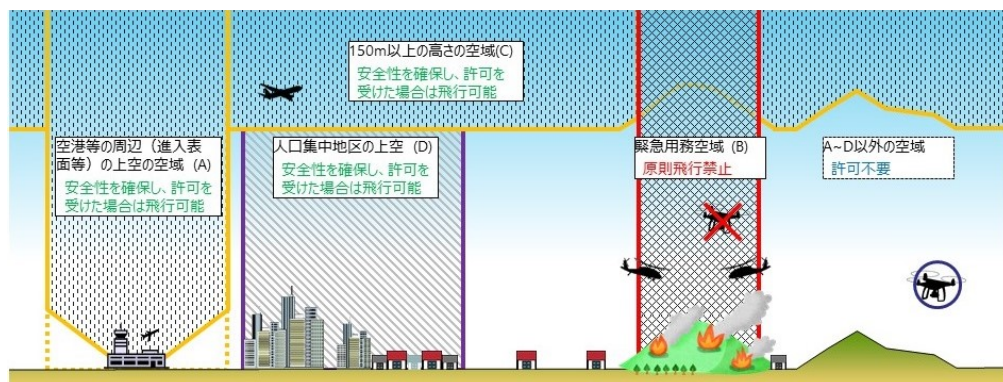

# 地表又は水面から150m以上の空域での飛行（航空法関係）

航空機は、離陸又は着陸を行う場合、また業務上の理由により国土交通大臣の許可を受けて飛行を行う場合を除き、150m以上の高度で飛行することとされております。航空機の安全を確保するため、航空法において**150m以上の高度における無人航空機の飛行は原則禁止されています。**

地表等から150m以上の高さの空域で飛行させる必要がある場合は、「地上等から150m以上の高さの空域を管轄する管制機関」に対し事前調整を行い、支障の有無を確認のうえ、飛行申請を提出してください。