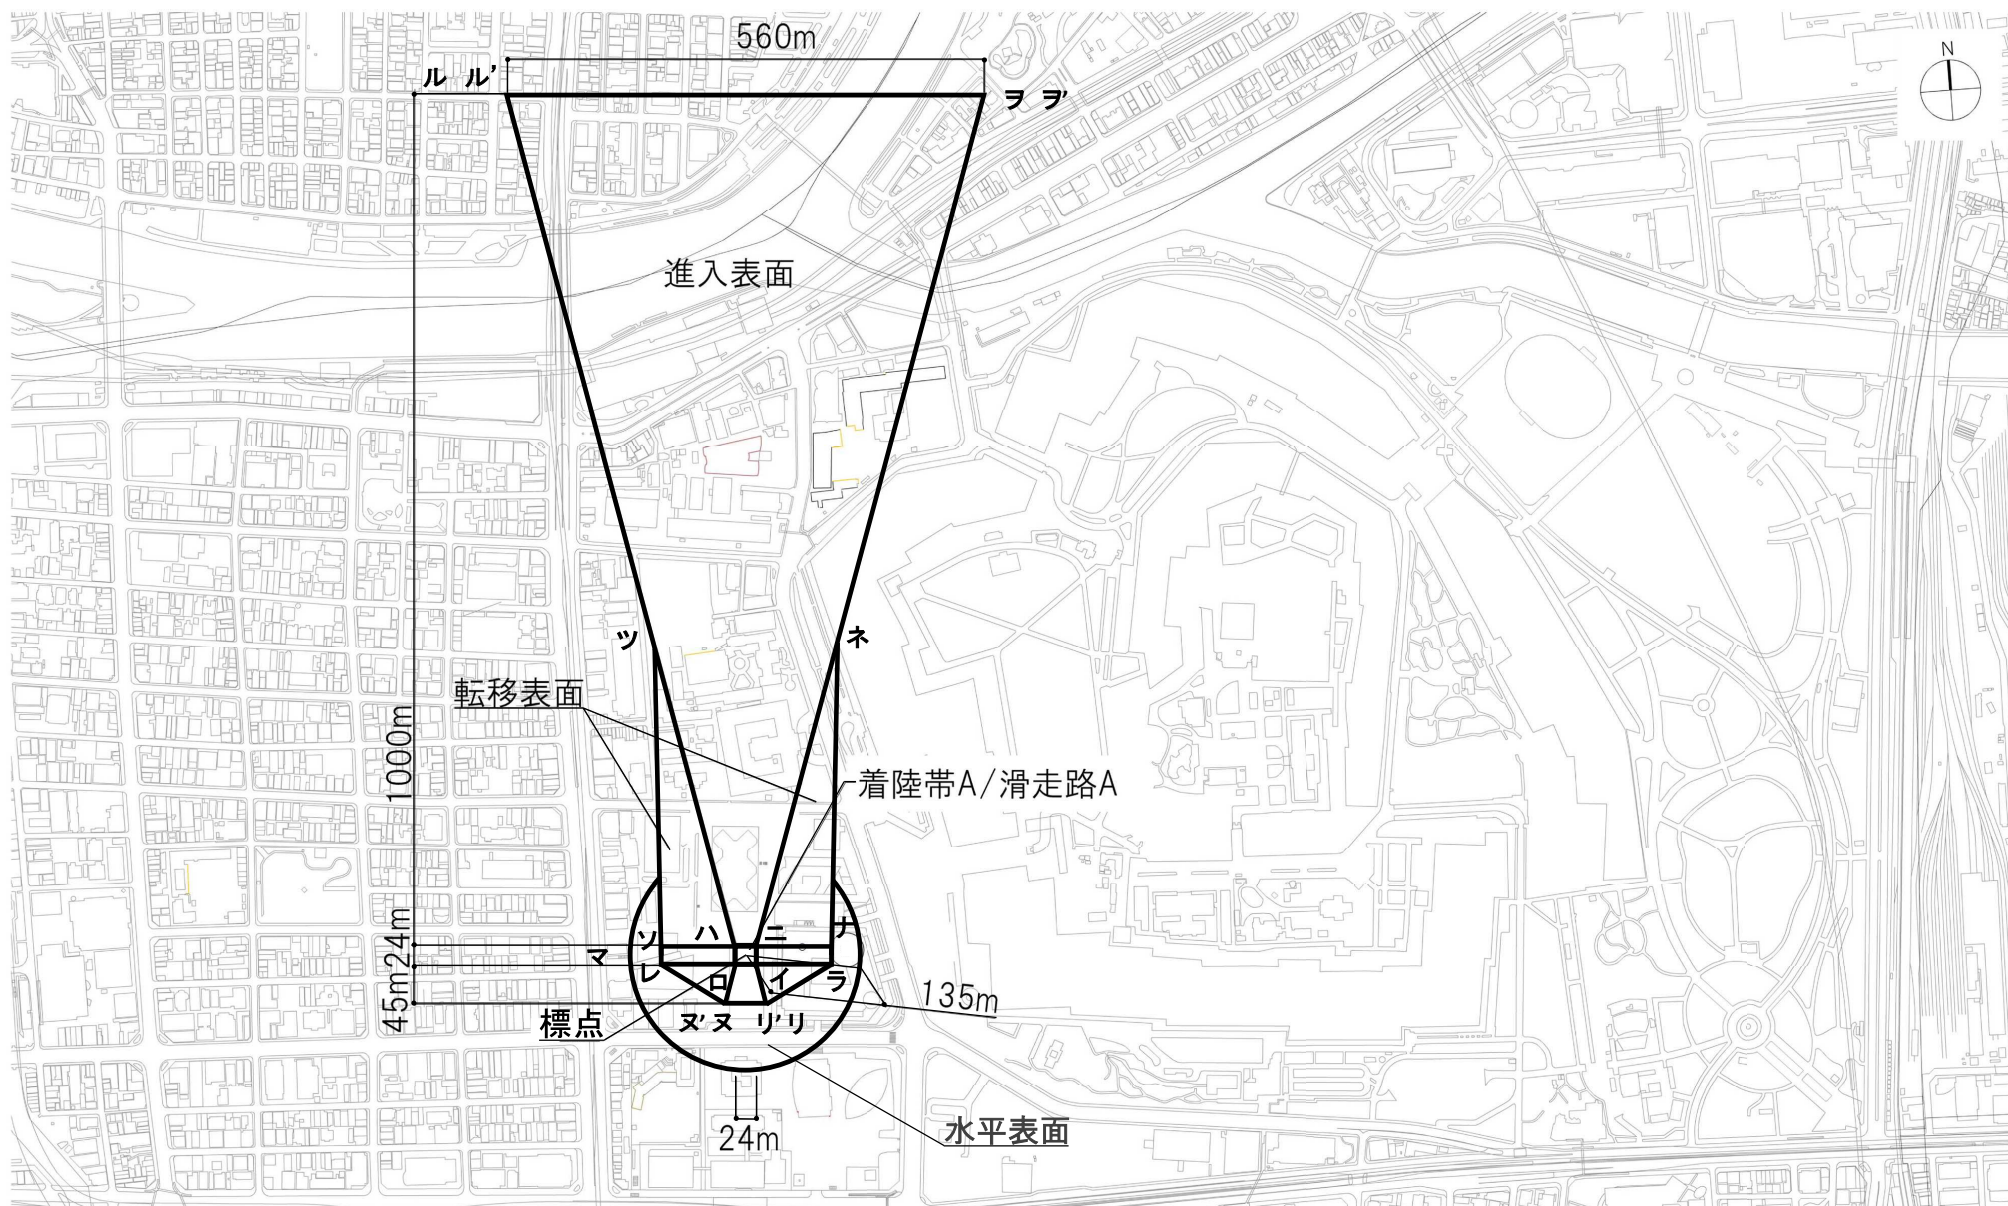

## 第二図 近畿地方整備局屋上ヘリポート

この地図は、国土地理院長の承認を得て、同院発行の電子地形図250000を複製したものである。

(承認番号:平成28情報、第238号)

※これをさらに複製する場合には、国土地理院の長の承認を得なければならない。

### 第三図 近畿地方整備局屋上ヘリポート

この地図は、国土地理院長の承認を得て、同院発行の電子地形図250000を複製したものである。  
 (承認番号:平成28情報、第238号)  
 ※これをさらに複製する場合には、国土地理院の長の承認を得なければならない。