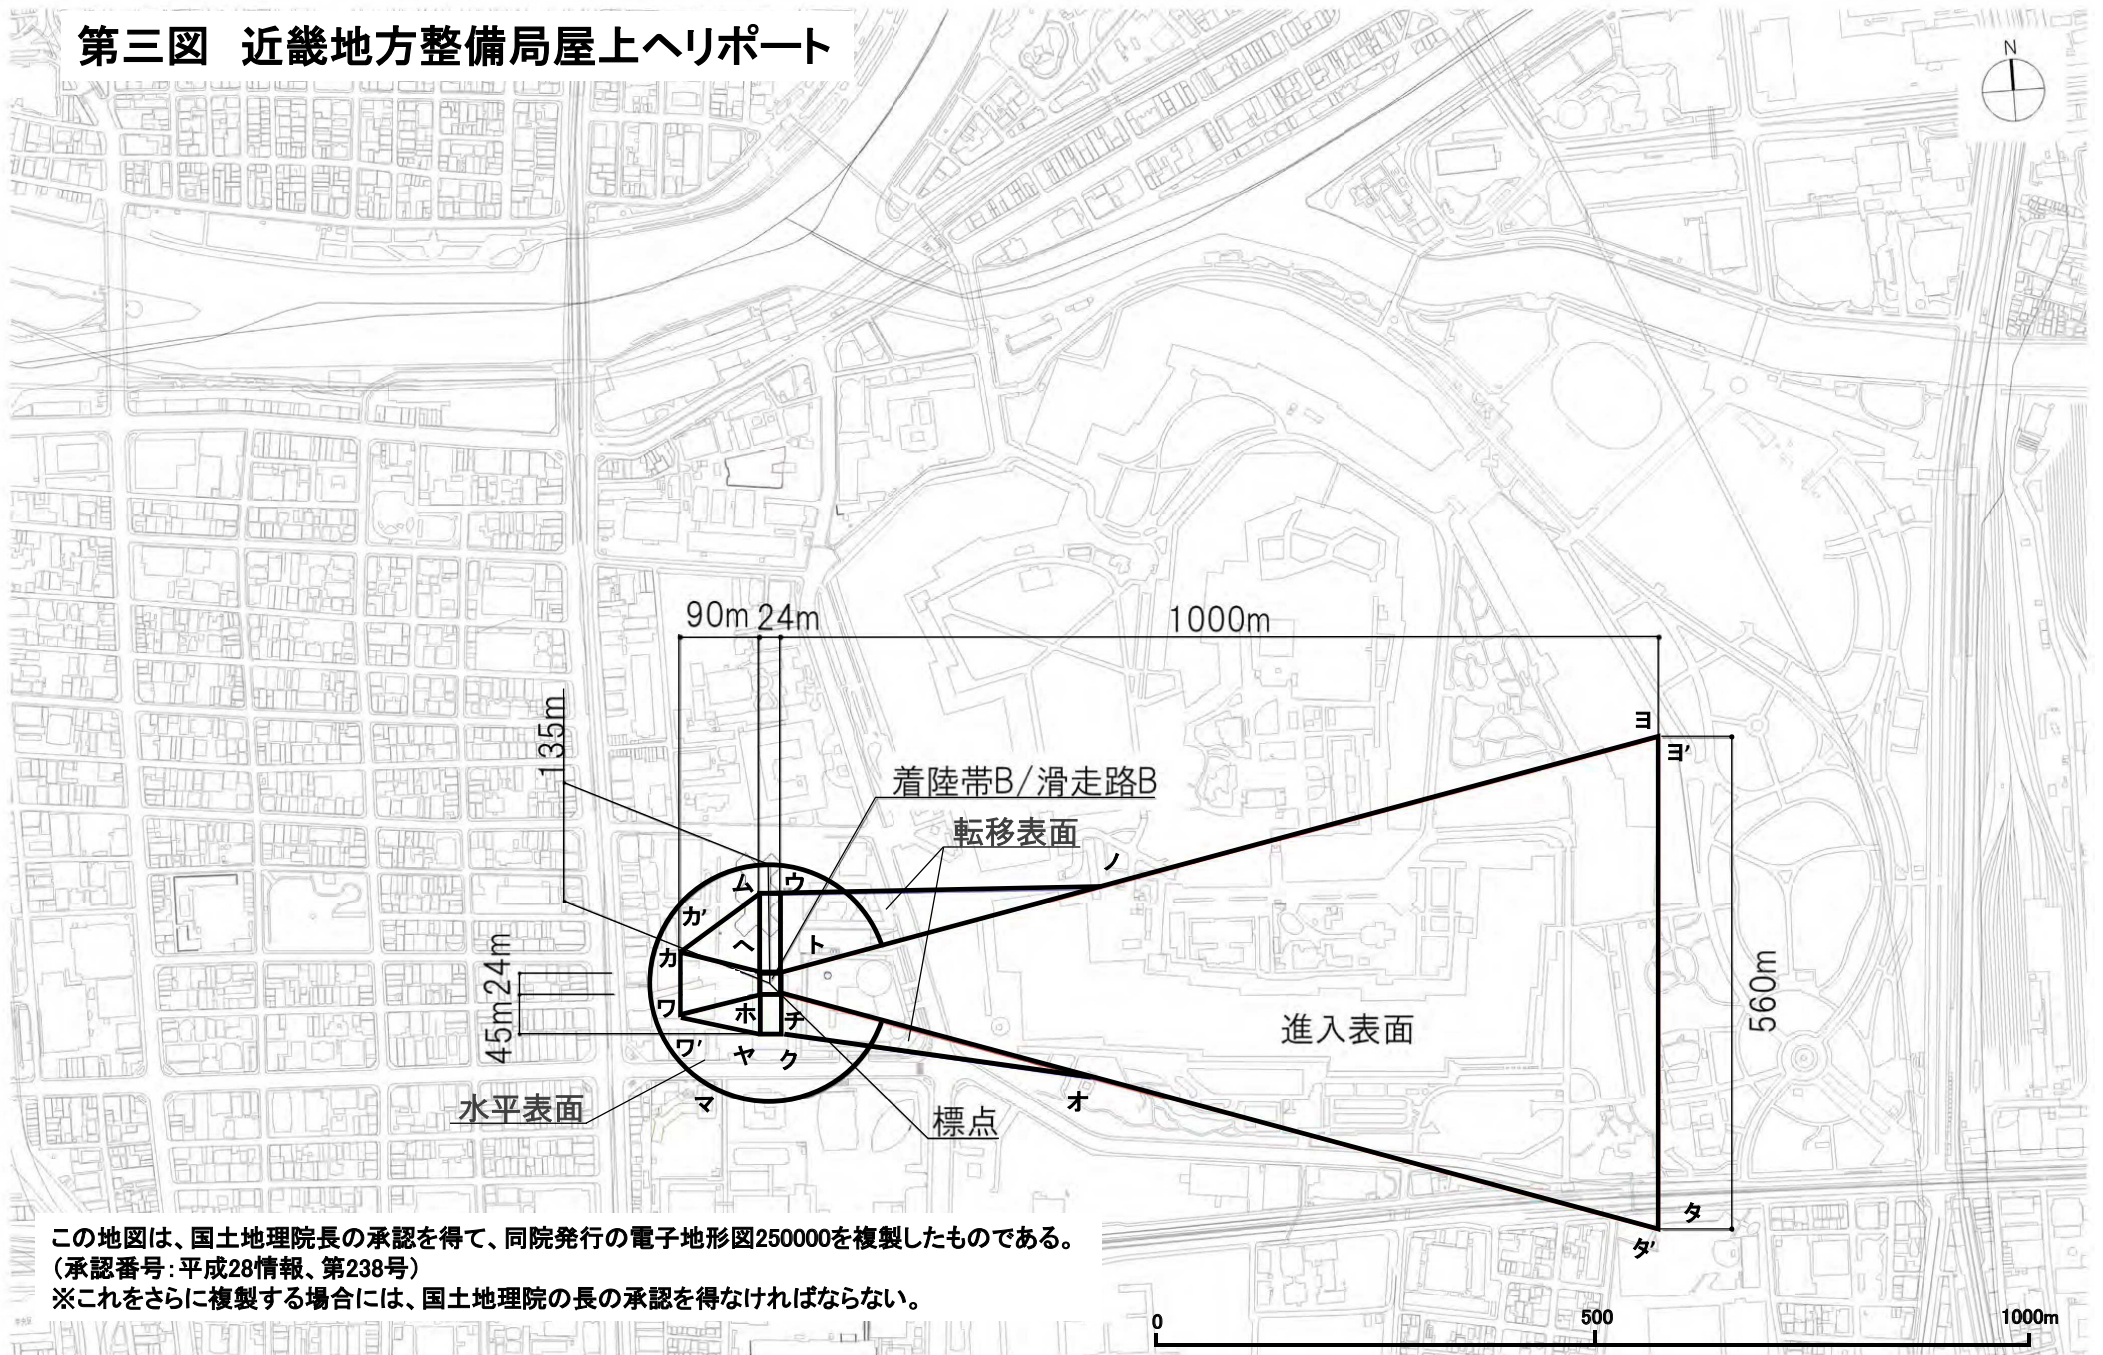

## 第二図 近畿地方整備局屋上ヘリポート

この地図は、国土地理院長の承認を得て、同院発行の電子地形図250000を複製したものである。

(承認番号:平成28情報、第238号)

※これをさらに複製する場合には、国土地理院の長の承認を得なければならない。

### 第三図 近畿地方整備局屋上ヘリポート

この地図は、国土地理院長の承認を得て、同院発行の電子地形図250000を複製したものである。  
 (承認番号:平成28情報、第238号)  
 ※これをさらに複製する場合には、国土地理院の長の承認を得なければならない。