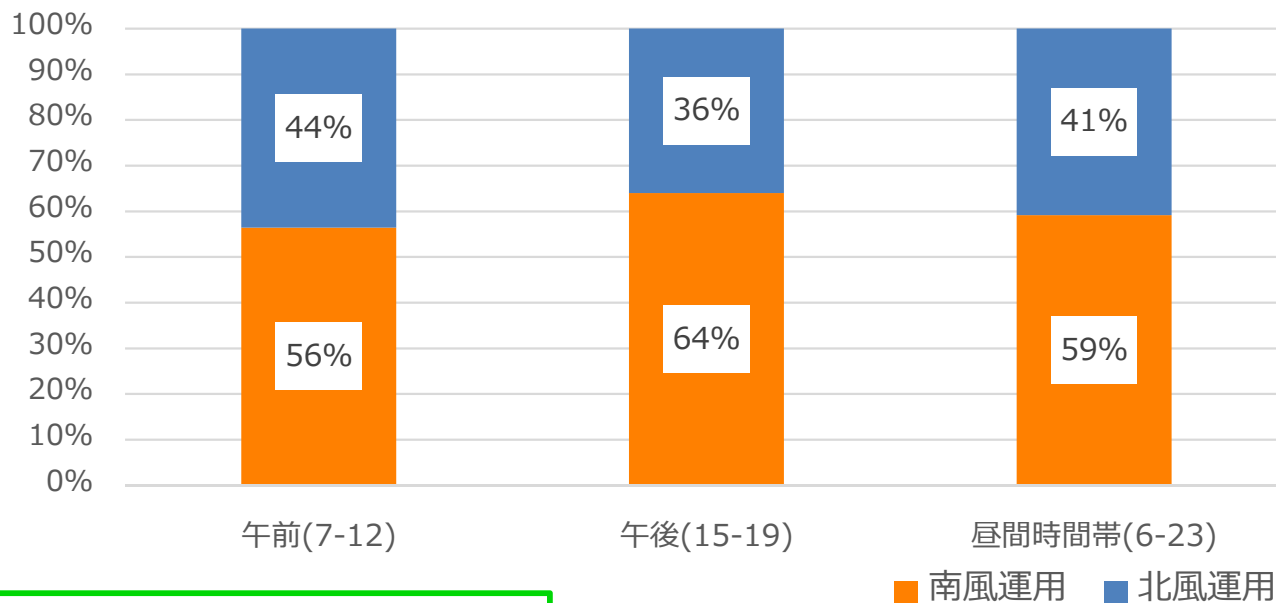

2020 7/1-8/31 北風・南風の運用割合

2020 7/1-7/31 の実績

2020 8/1-8/31 の実績

参考 2016-18年3カ年の月別北風・南風運用割合 ※第6フェーズ住民説明会資料より