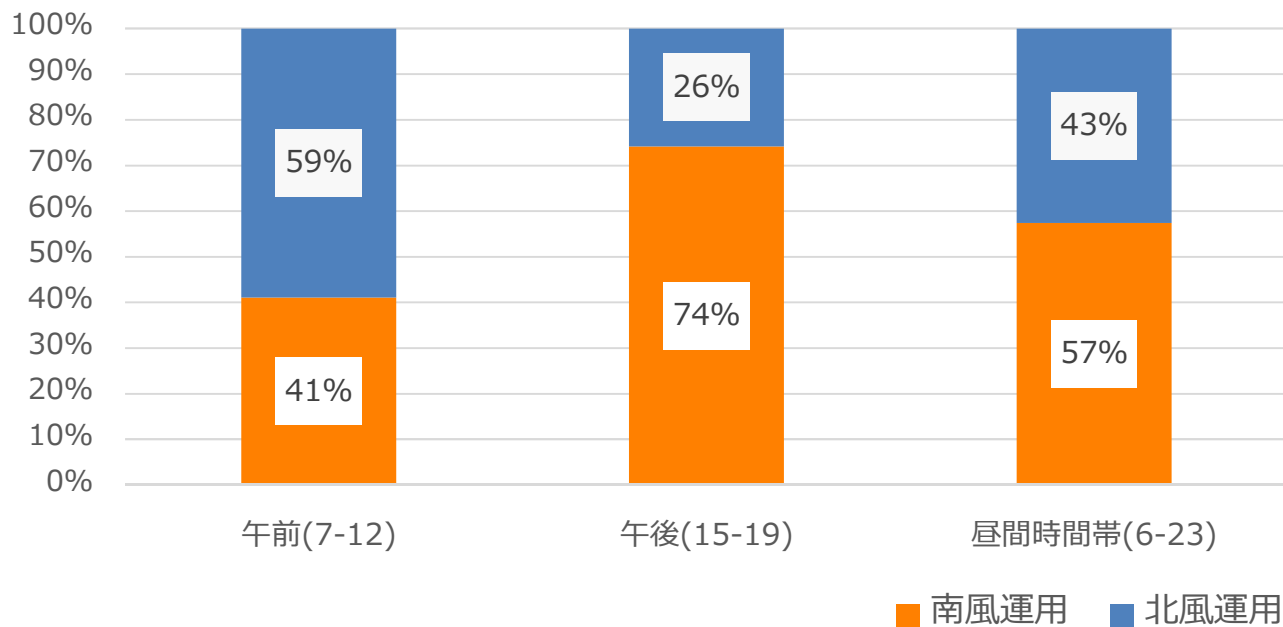

2020 7/1-8/31 北風・南風の運用割合

2020 7/1-7/31 の実績

2020 8/1-8/31 の実績

参考 2016-18年3カ年の月別北風・南風運用割合 ※第6フェーズ住民説明会資料より