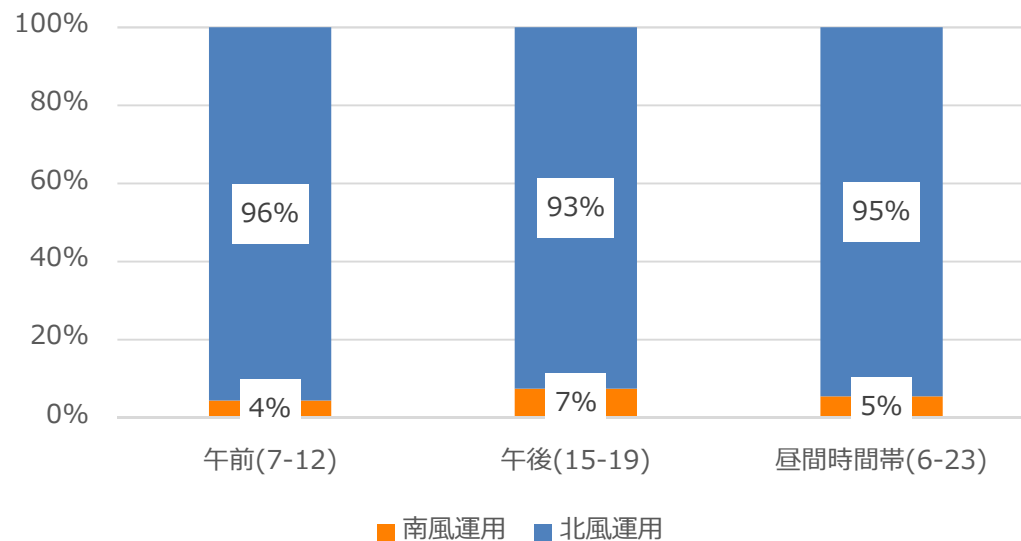

2020 11/1-12/31 北風・南風の運用割合

2020 11/1-11/30 の実績

2020 12/1-12/31 の実績

参考 2016-18年3カ年の月別北風・南風運用割合 ※第6フェーズ住民説明会資料より