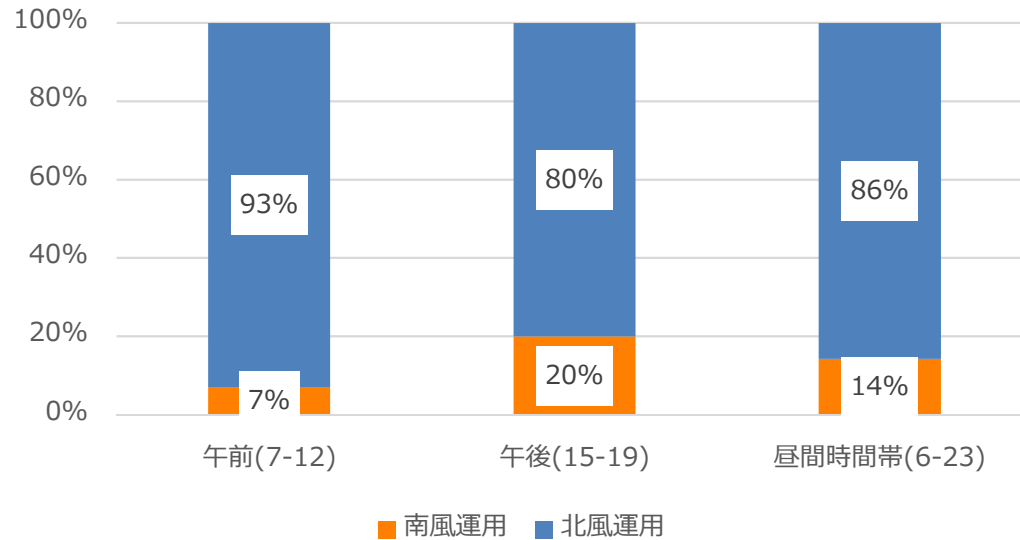

2020 11/1-12/31 北風・南風の運用割合

2020 11/1-11/30 の実績

2020 12/1-12/31 の実績

参考 2016-18年3カ年の月別北風・南風運用割合 ※第6フェーズ住民説明会資料より