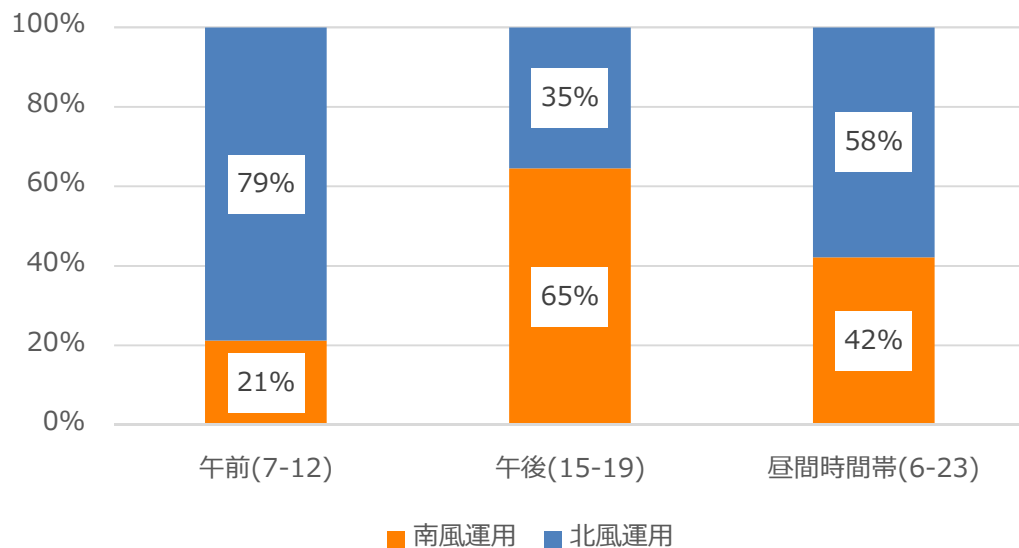

2021 5/1-6/30 北風・南風の運用割合

2021 5/1-5/31 の実績

2021 6/1-6/30 の実績

参考 2016-18年3カ年の月別北風・南風運用割合 ※第6フェーズ住民説明会資料より