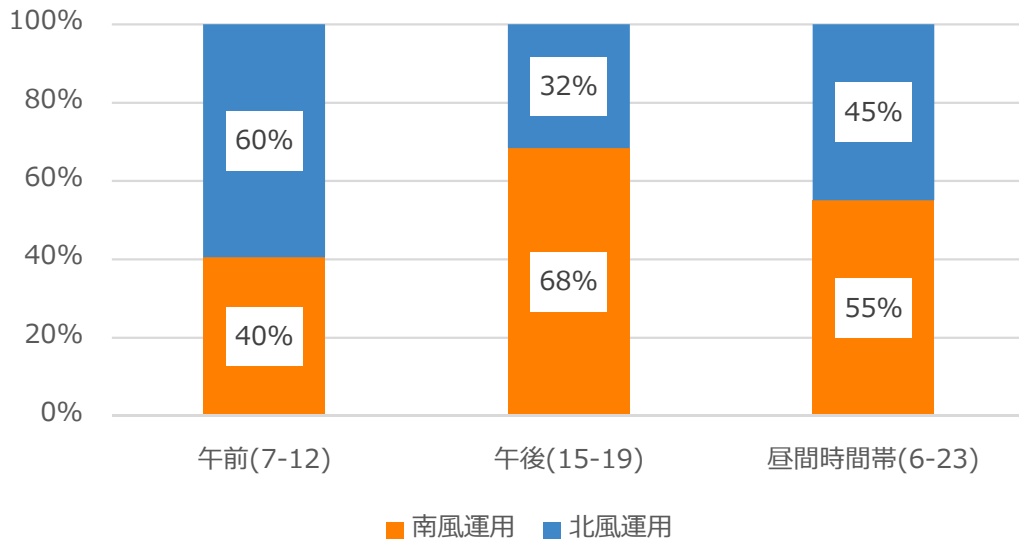

2021 5/1-6/30 北風・南風の運用割合

2021 5/1-5/31 の実績

2021 6/1-6/30 の実績

参考 2016-18年3カ年の月別北風・南風運用割合 ※第6フェーズ住民説明会資料より