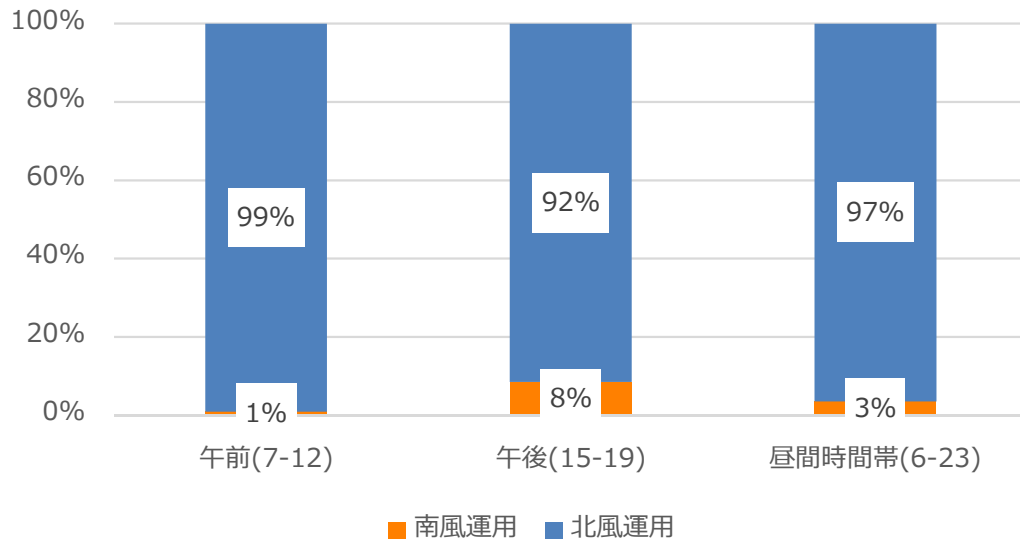

2022 1/1-2/28 北風・南風の運用割合

2022 1/1-1/31 の実績

2022 2/1-2/28 の実績

参考 2016-18年3カ年の月別北風・南風運用割合 ※第6フェーズ住民説明会資料より