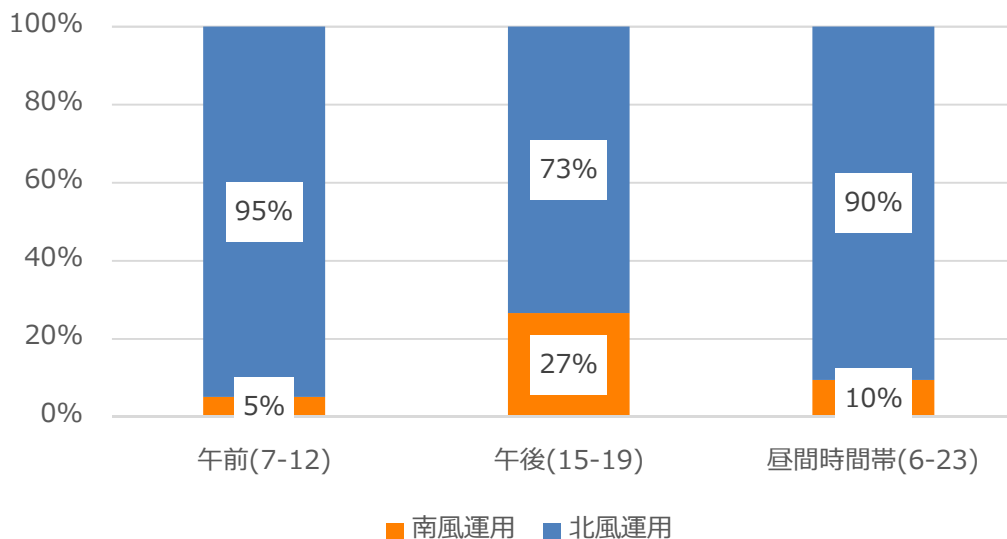

2022 1/1-2/28 北風・南風の運用割合

2022 1/1-1/31 の実績

2022 2/1-2/28 の実績

参考 2016-18年3カ年の月別北風・南風運用割合 ※第6フェーズ住民説明会資料より