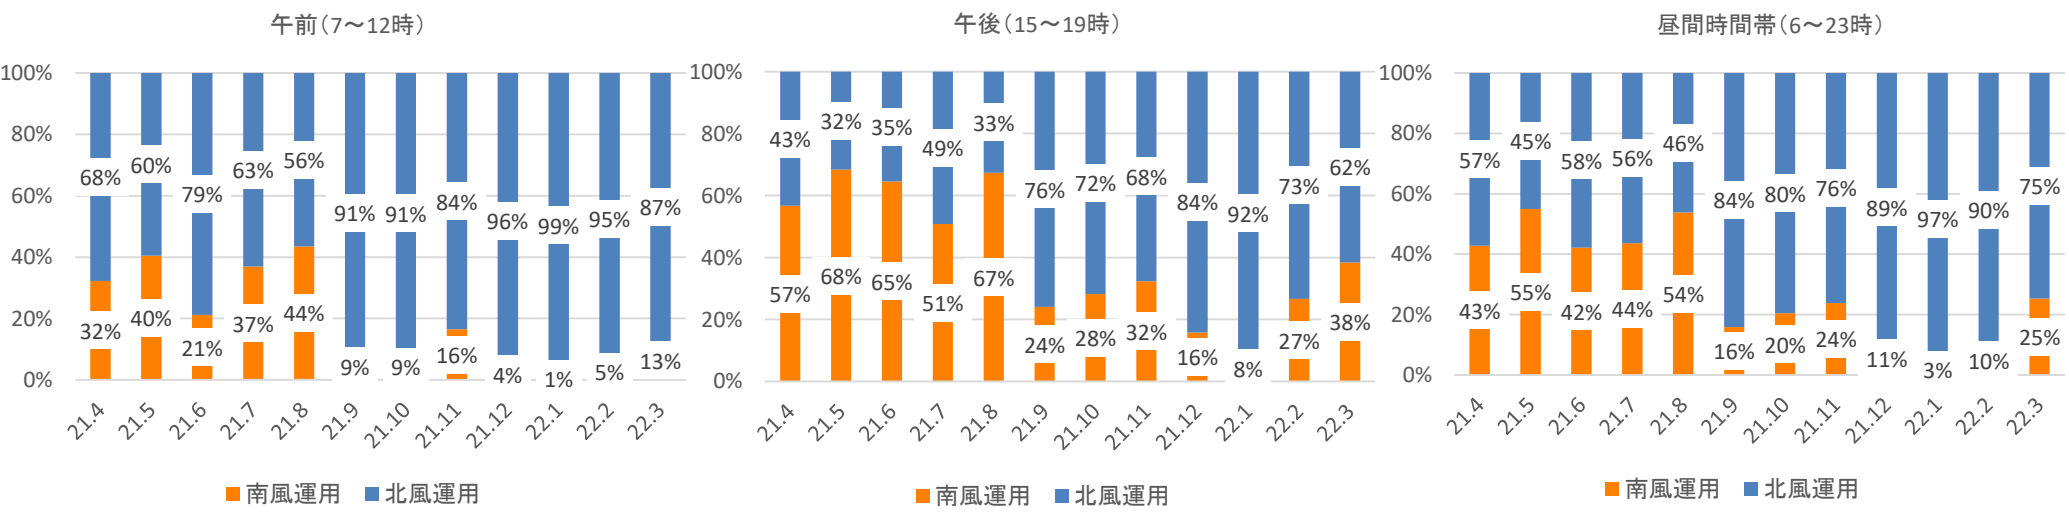

# 2021 4/1-2022 3/31 北風・南風の運用割合

2021 4/1-2022 3/31 の実績(年間)

参考 2016-18年の3カ年平均  
※第6フェーズ住民説明会資料より

2021 4/1-2022 3/31 の実績(月別)