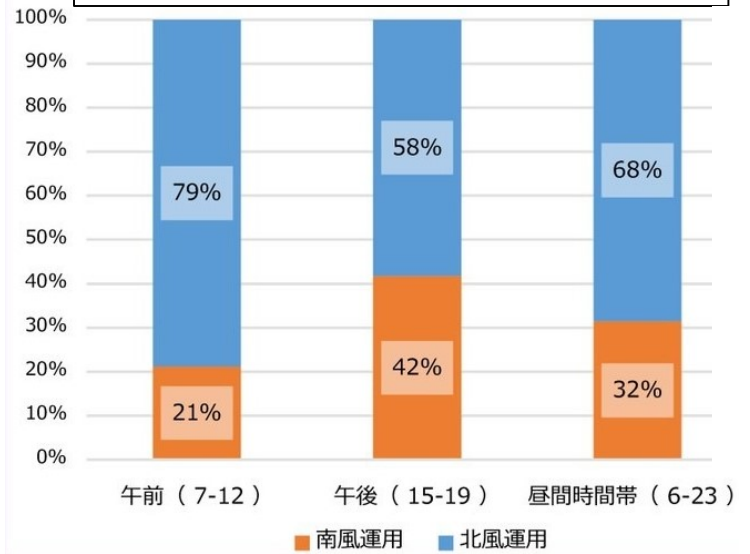

# 2021 4/1-2022 3/31 北風・南風の運用割合

2021 4/1-2022 3/31 の実績(年間)

参考 2016-18年の3カ年平均  
※第6フェーズ住民説明会資料より

2021 4/1-2022 3/31 の実績(月別)