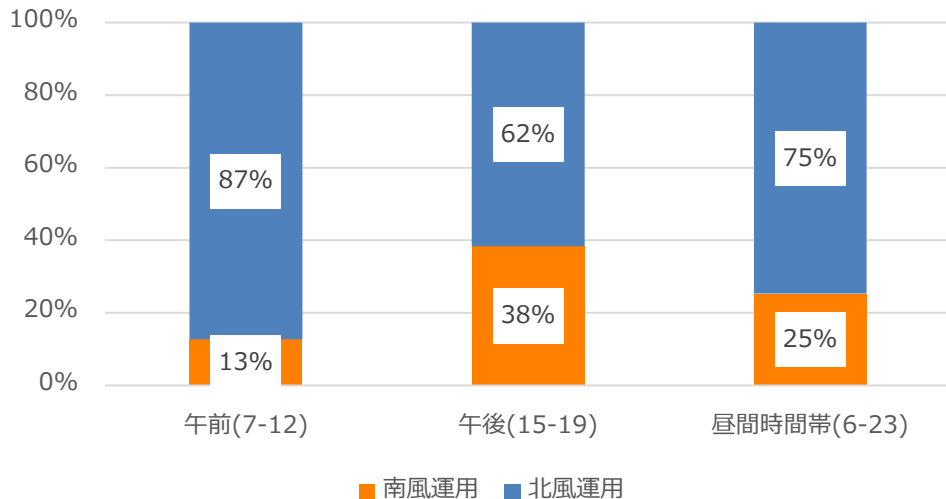

2022 3/1-4/30 北風・南風の運用割合

2022 3/1-3/31 の実績