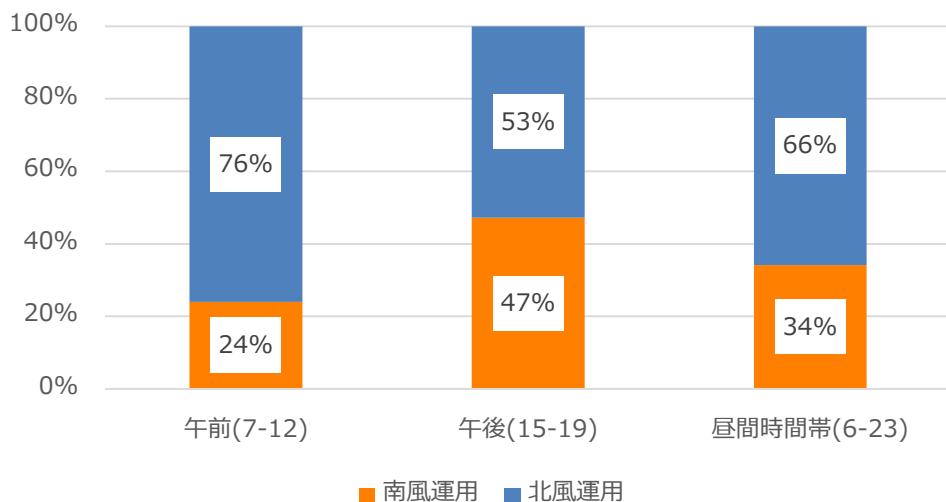

2022 4/1-4/30 の実績