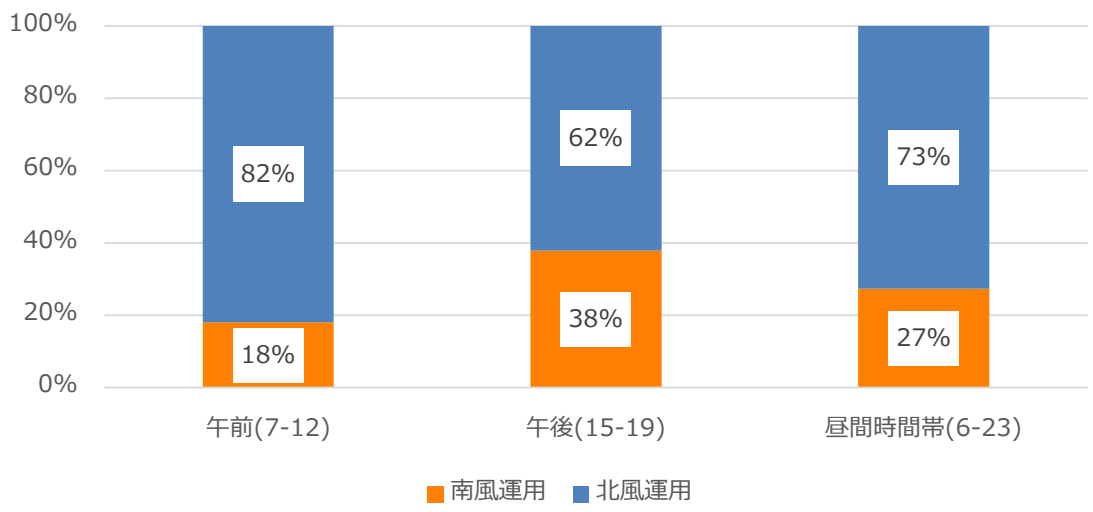

# 2021 4/1-2022 3/31 北風・南風の運用割合

2021 4/1-2022 3/31 の実績(年間)

参考 2016-18年の3カ年平均  
※第6フェーズ住民説明会資料より

2021 4/1-2022 3/31 の実績(月別)