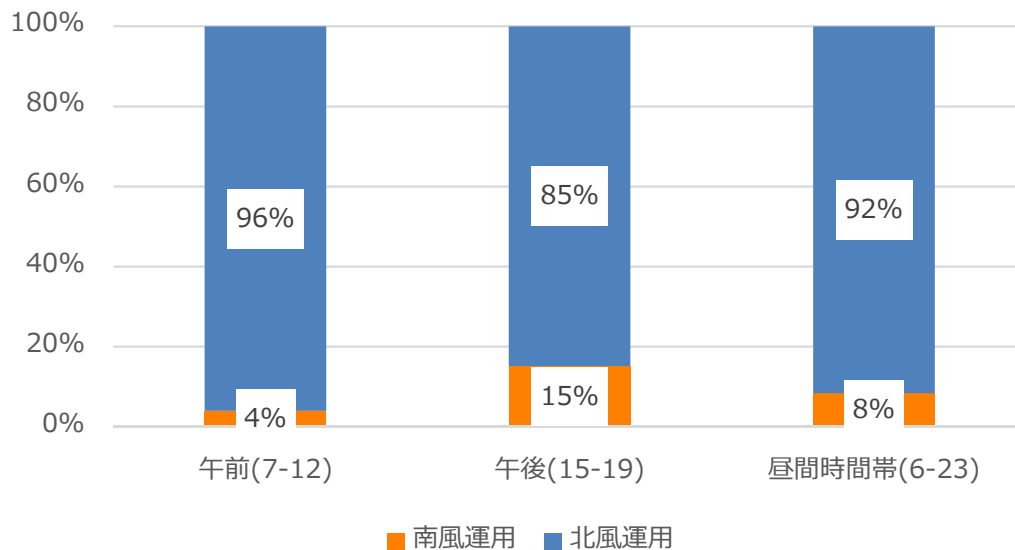

2023 1/1-2/28 北風・南風の運用割合

2023 1/1-1/31 の実績

2023 2/1-2/28 の実績

参考 2016-18年3カ年の月別北風・南風運用割合 ※第6フェーズ住民説明会資料より