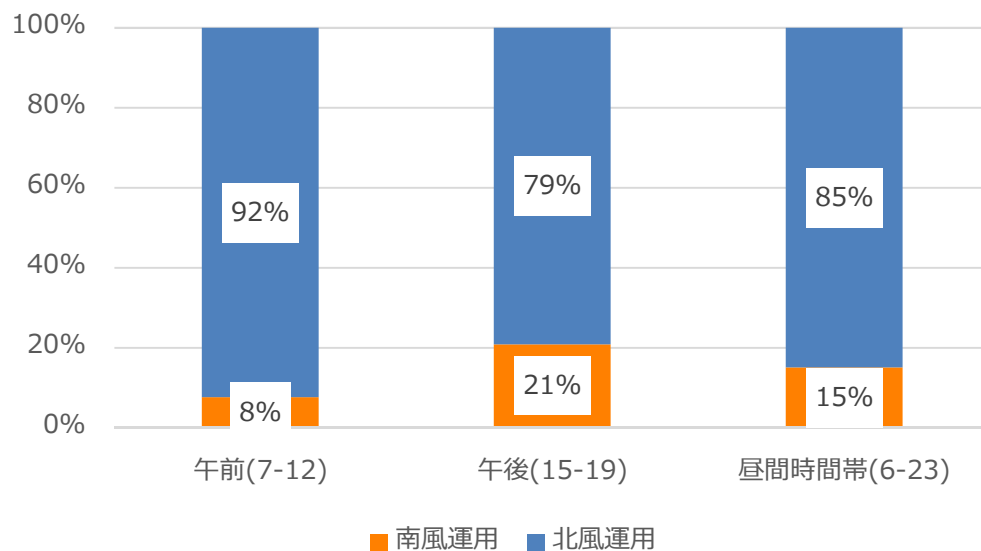

2023 1/1-2/28 北風・南風の運用割合

2023 1/1-1/31 の実績

2023 2/1-2/28 の実績

参考 2016-18年3カ年の月別北風・南風運用割合 ※第6フェーズ住民説明会資料より