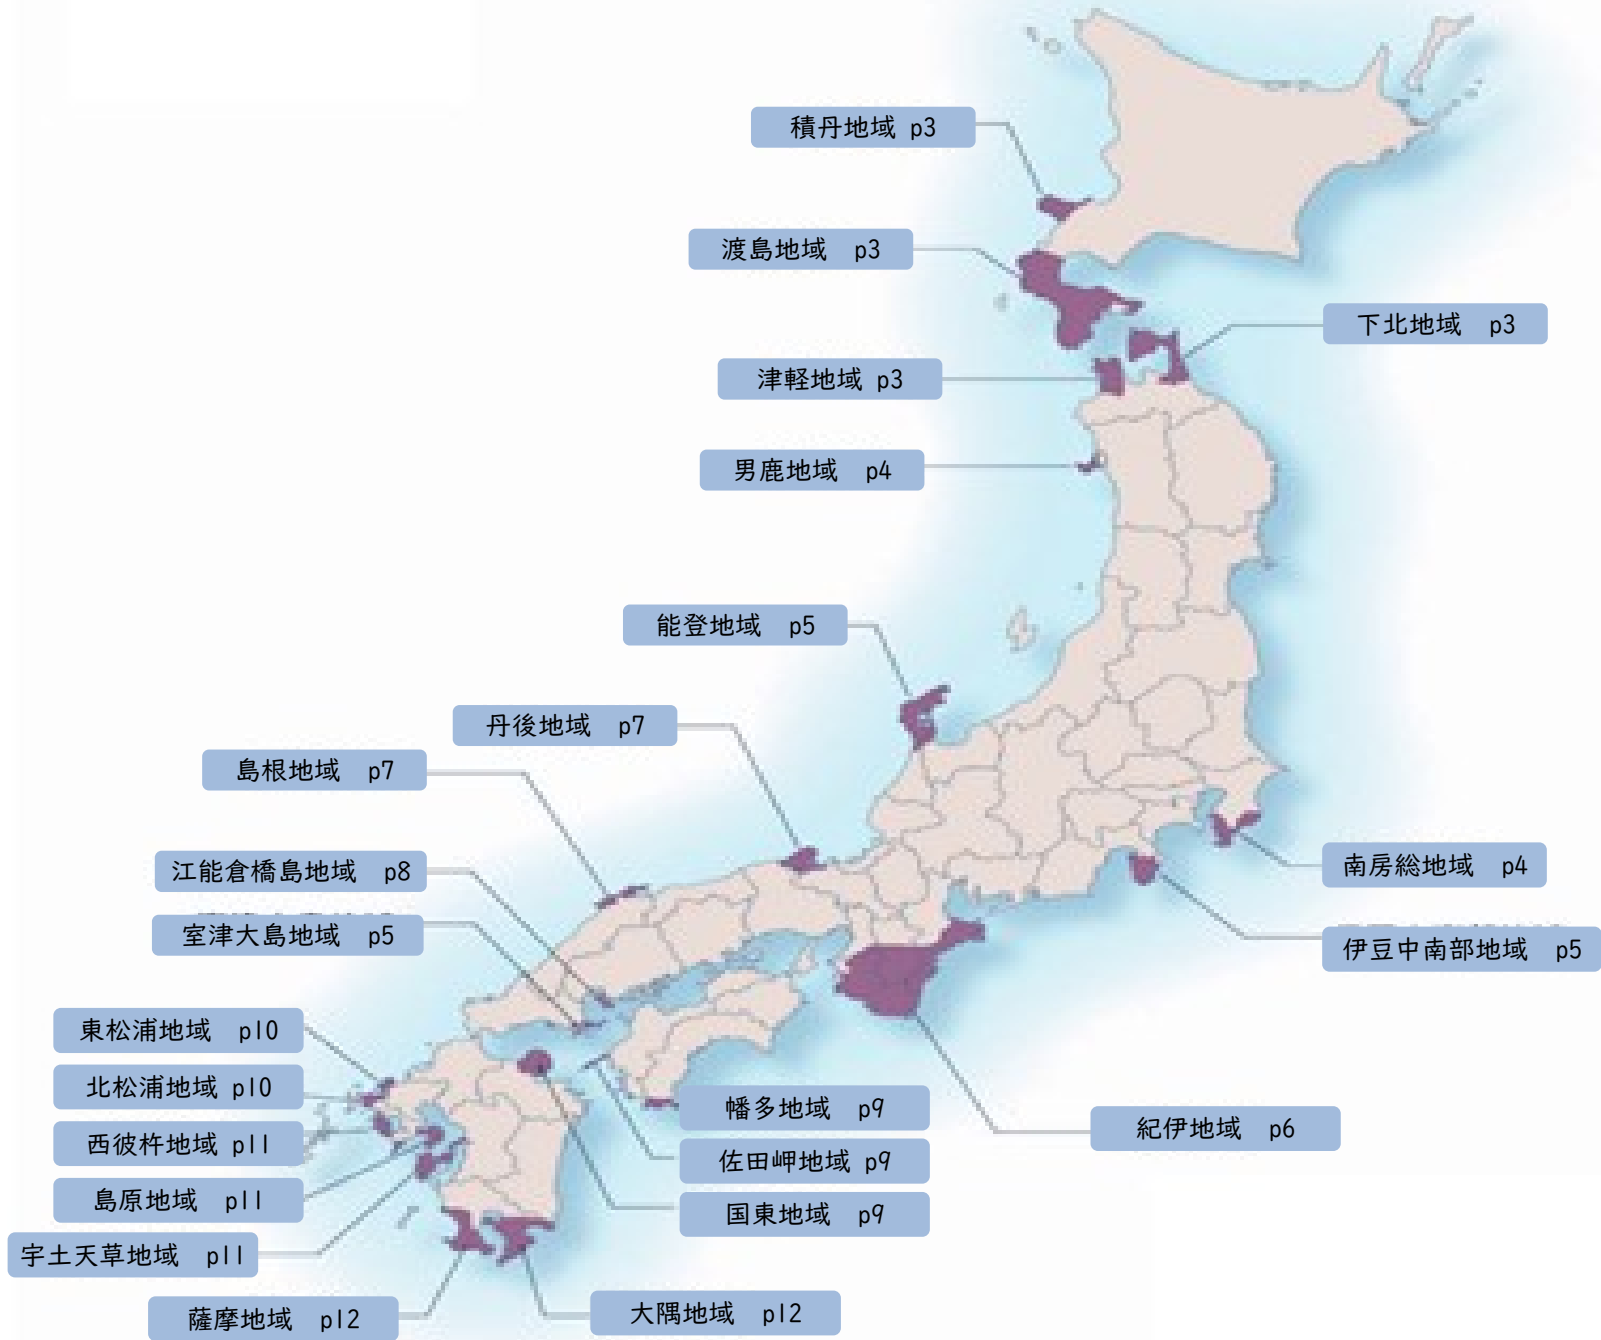

半島振興対策実施地域の地図

半島地域の地図

凡例

- 半島振興対策実施地域
- 半島地域のうち過疎地域と重複指定(みなし過疎含む)

- 市町村の境界線
- 旧市町村(合併前)の境界線
- 都道府県の境界線
- 半島地域の境界線

- 囲い 町村名
- 丸囲い 市町村名(合併後)
- () 旧市町村名(合併前)

紀伊地域

奈良県

三重県

和歌山県

丹後地域

島根地域