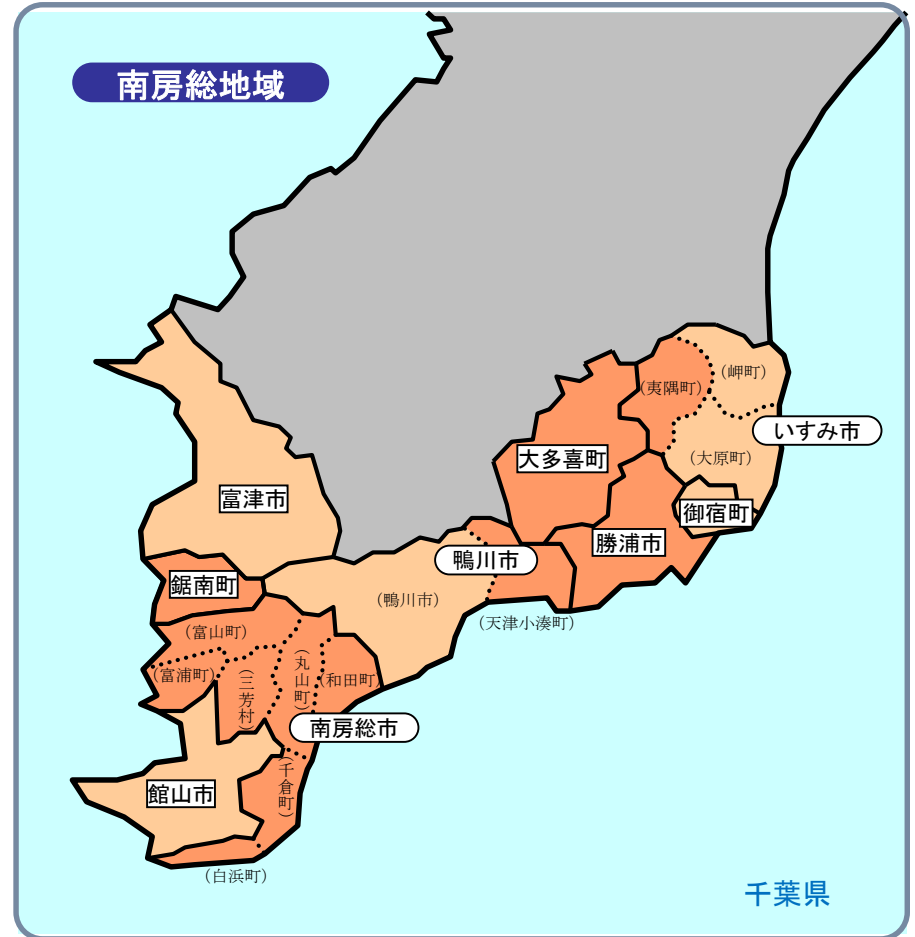

半島振興対策実施地域の地図

半島地域の地図

凡例

- 半島振興対策実施地域
- 半島地域のうち過疎地域と重複指定(みなし過疎含む)

- 市町村の境界線
- 旧市町村(合併前)の境界線
- 都道府県の境界線
- 半島地域の境界線

- 囲い 町村名
- 丸囲い 市町村名(合併後)
- () 旧市町村名(合併前)

紀伊地域

奈良県

三重県

和歌山県

丹後地域

島根地域