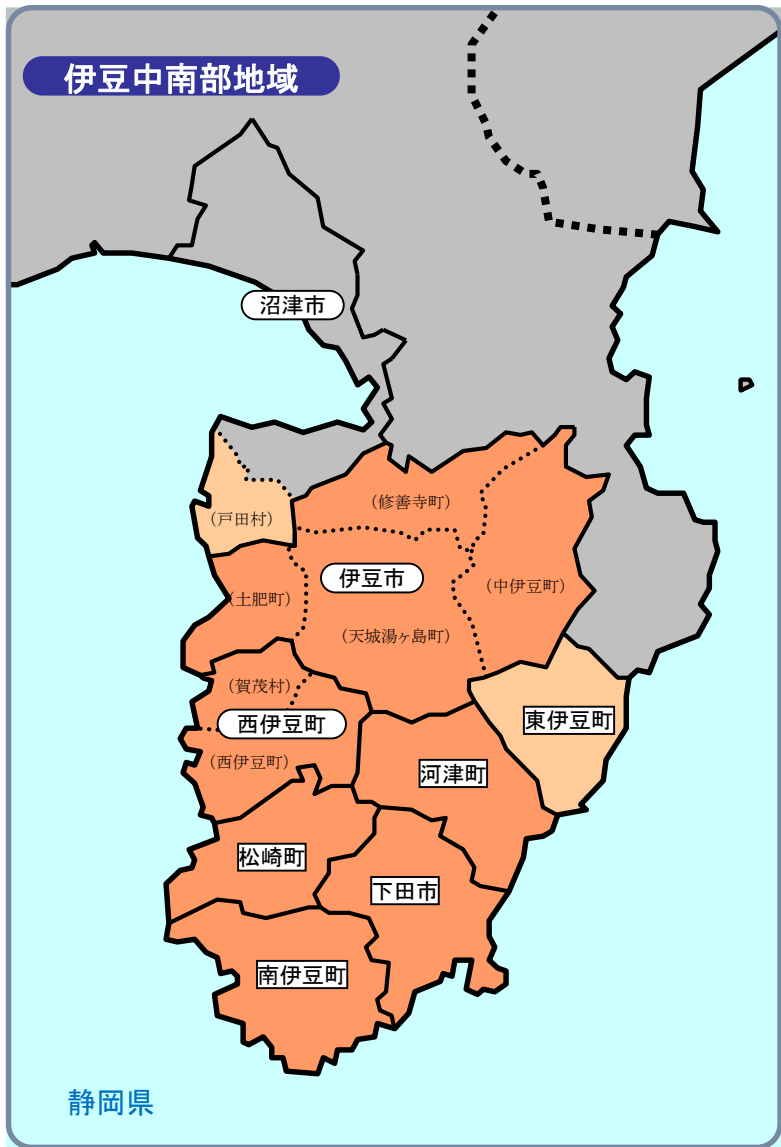

半島振興対策実施地域の地図

半島地域の地図

凡例

- 半島振興対策実施地域
- 半島地域のうち過疎地域と重複指定(みなし過疎含む)

- 市町村の境界線
- 旧市町村(合併前)の境界線
- 都道府県の境界線
- 半島地域の境界線

- 囲い 町村名
- 丸囲い 市町村名(合併後)
- () 旧市町村名(合併前)

紀伊地域

奈良県

三重県

和歌山県

丹後地域

島根地域