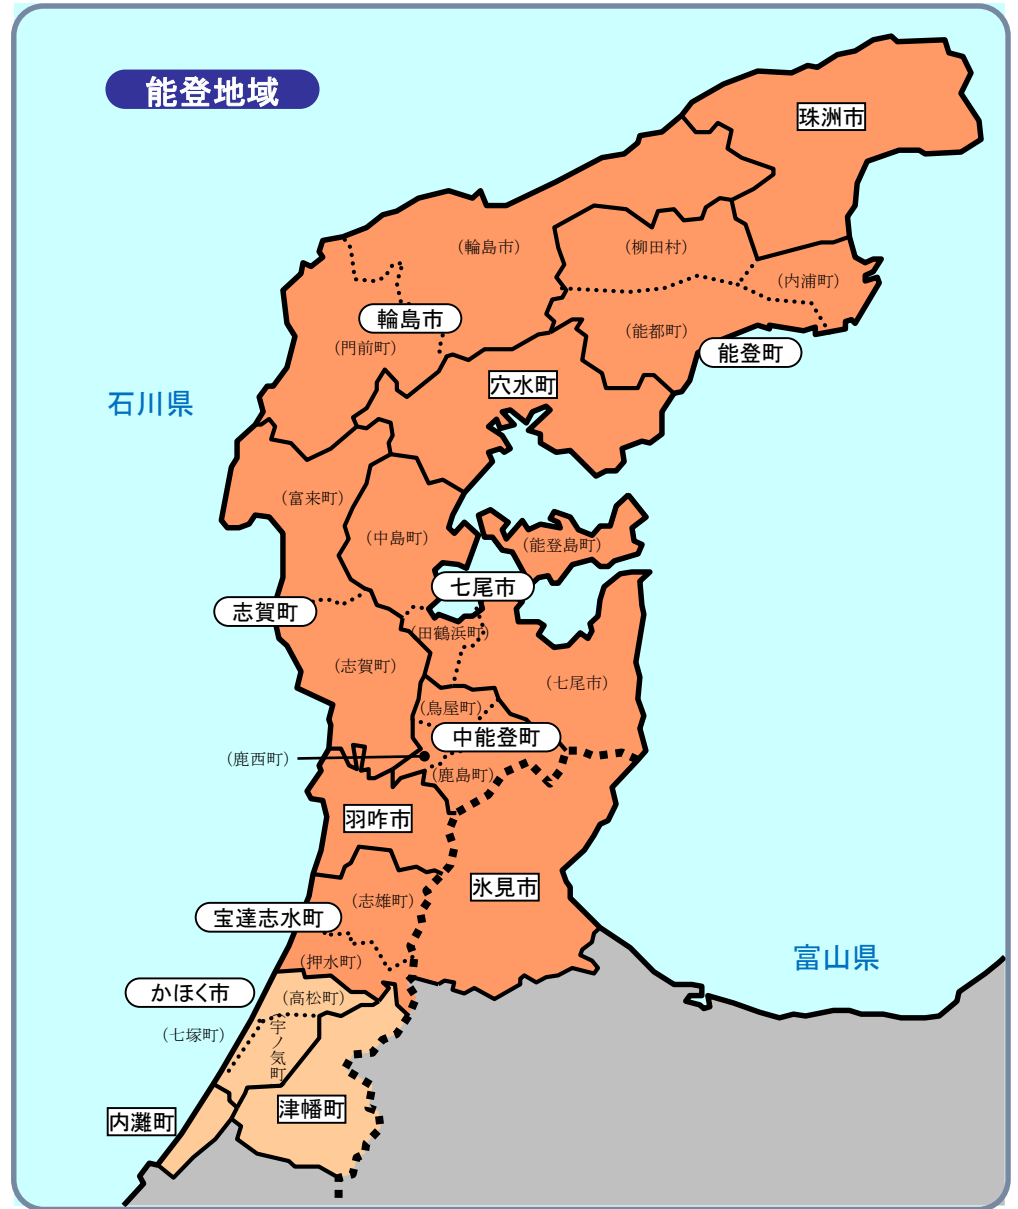

半島振興対策実施地域の地図

半島地域の地図

凡例

- 半島振興対策実施地域
- 半島地域のうち過疎地域と重複指定(みなし過疎含む)

- 市町村の境界線
- 旧市町村(合併前)の境界線
- 都道府県の境界線
- 半島地域の境界線

- 囲い 町村名
- 丸囲い 市町村名(合併後)
- () 旧市町村名(合併前)

紀伊地域

奈良県

三重県

和歌山県

丹後地域

島根地域