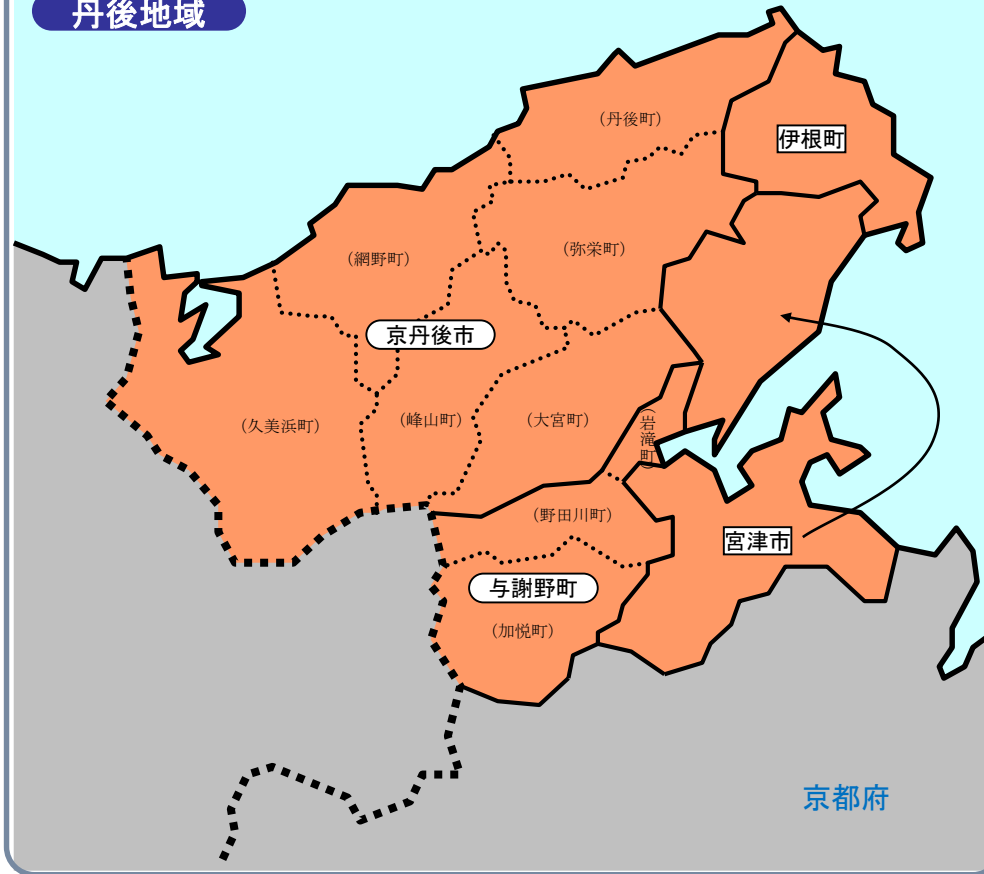

半島振興対策実施地域の地図

半島地域の地図

凡例

- 半島振興対策実施地域
- 半島地域のうち過疎地域と重複指定(みなし過疎含む)

- 市町村の境界線
- 旧市町村(合併前)の境界線
- 都道府県の境界線
- 半島地域の境界線

- 囲い 町村名
- 丸囲い 市町村名(合併後)
- () 旧市町村名(合併前)

紀伊地域

奈良県

三重県

和歌山県

丹後地域

島根地域