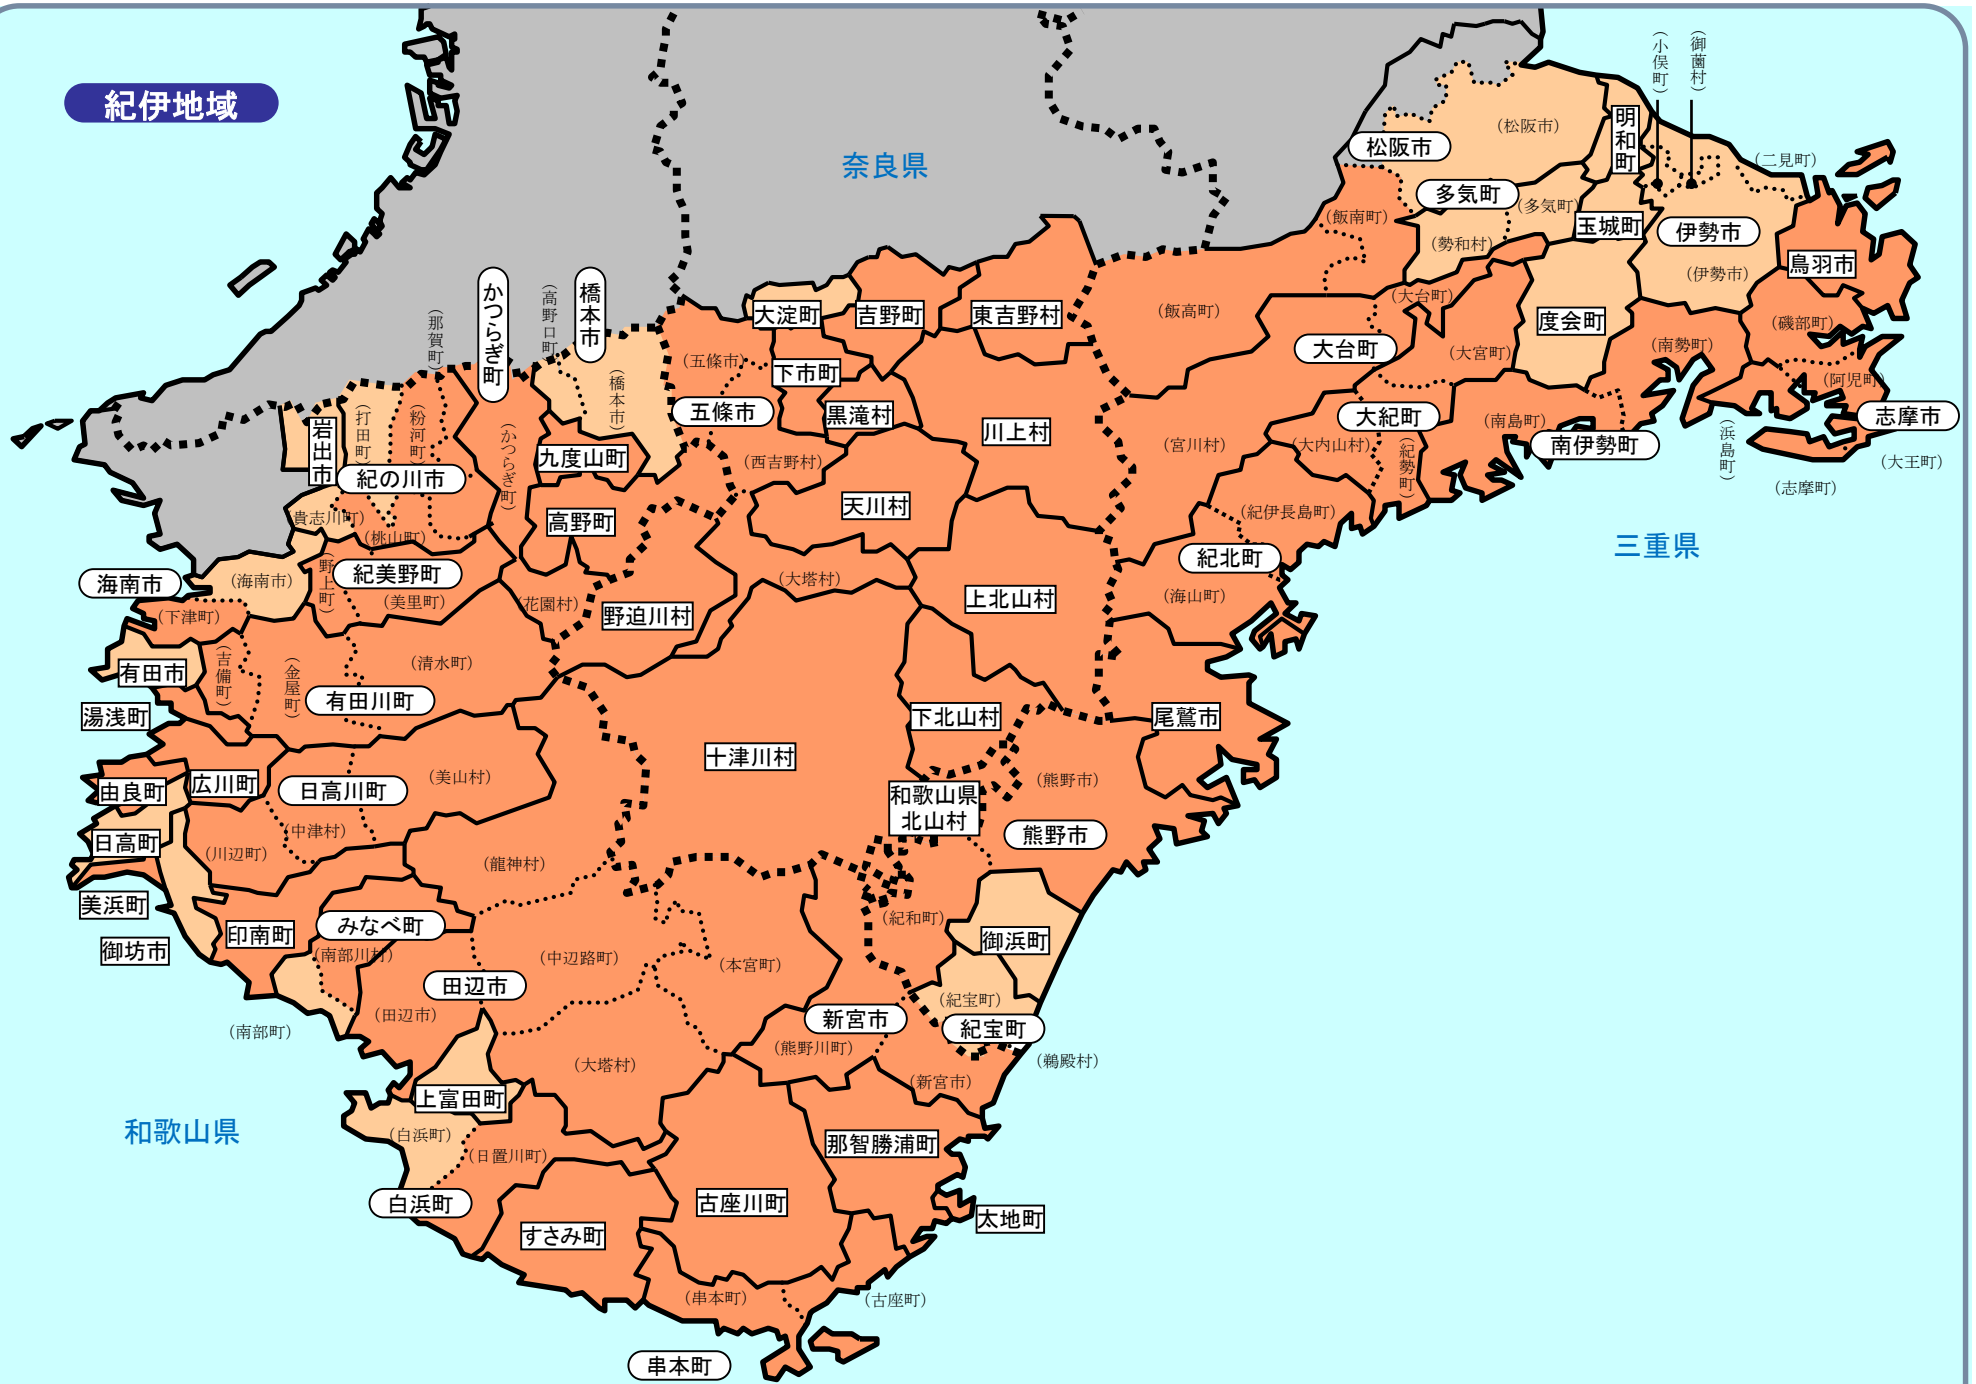

半島振興対策実施地域の地図

半島地域の地図

凡例

- 半島振興対策実施地域
- 半島地域のうち過疎地域と重複指定(みなし過疎含む)

- 市町村の境界線
- 旧市町村(合併前)の境界線
- 都道府県の境界線
- 半島地域の境界線

- 囲い 町村名
- 丸囲い 市町村名(合併後)
- () 旧市町村名(合併前)

紀伊地域

奈良県

三重県

和歌山県

丹後地域

島根地域